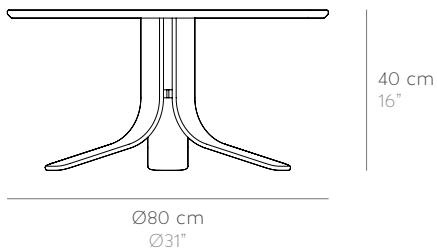

ISLA

Design by Sebastian Herkner

OUTDOOR COLLECTION

Mesa 800. 800 Table.

Técnico. Technical.

Iroko  13 Kg / 28.66 lbs  0,26 m³ / 9.19 ft³
 Dekton  21 Kg / 46.30 lbs  0,26 m³ / 9.19 ft³

Estructura de aluminio termolacado. Powder-coated aluminum frame.