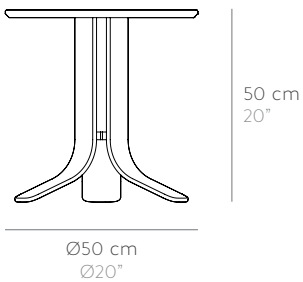

# ISLA

Design by Sebastian Herkner

OUTDOOR COLLECTION

Mesa 500. 500 Table.

Técnico. Technical.

Iroko  8 Kg / 17.64 lbs  0,13 m<sup>3</sup> / 4.45 ft<sup>3</sup>

Dekton  11 Kg / 24.25 lbs  0,13 m<sup>3</sup> / 4.45 ft<sup>3</sup>