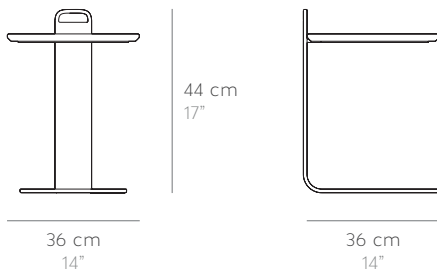

ISLA

Design by Sebastian Herkner

OUTDOOR COLLECTION

Mesa 360. 360 Table.

Técnico. Technical.

Iroko 7 Kg / 15.43 lbs 0,07 m³ / 2.51 ft³

Dekton 8 Kg / 17.64 lbs 0,07 m³ / 2.51 ft³

Estructura de aluminio termolacado. Powder-coated aluminum frame.