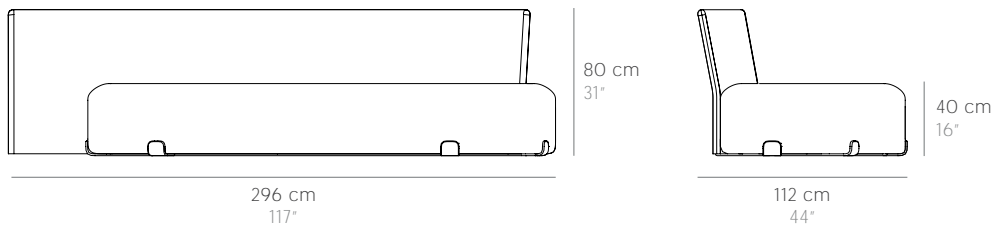

ISLA

Design by Sebastian Herkner

OUTDOOR COLLECTION

Módulo Menorca. Menorca module.

Técnico. Technical.

61 Kg / 134.48 lbs
3,49 m³ / 123.25 ft³

Estructura de aluminio termolacado. Powder-coated aluminum frame.