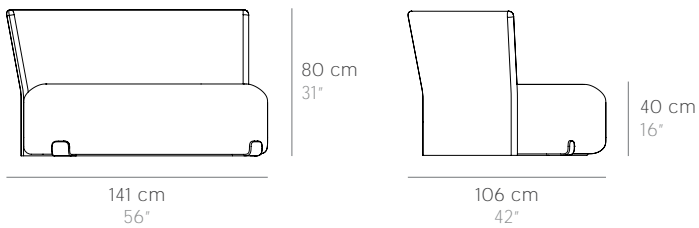

ISLA

Design by Sebastian Herkner

OUTDOOR COLLECTION

Módulo Arosa. Arosa module.

Técnico. Technical.

34 Kg / 74.96 lbs

1,86 m³ / 65.68 ft³

Estructura de aluminio termolacado. Powder-coated aluminum frame.