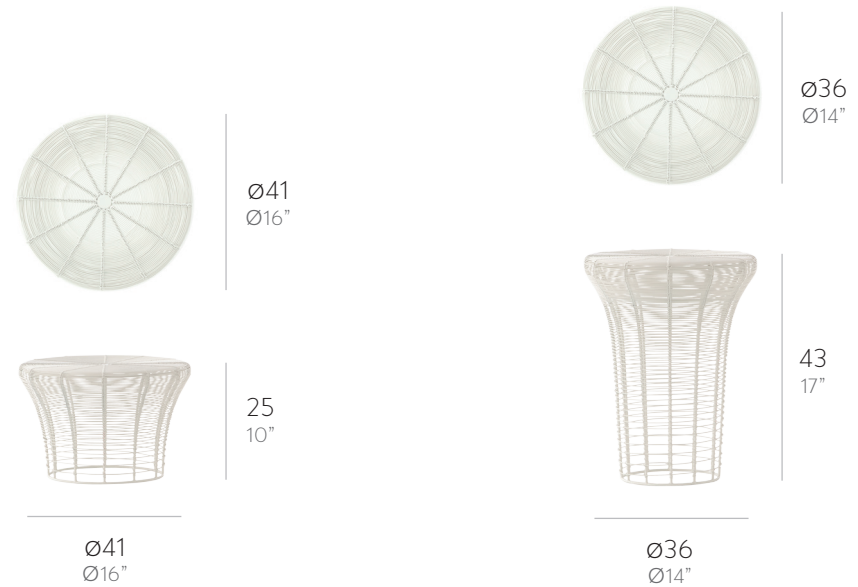

ARAM

TABURETES. STOOLS

design by Nendo

Fabricada con alambre de acero inoxidable termolacado.
Made of thermo-lacquered stainless steel wire.

 Técnica de fabricación. Manufacturing technique:
Metal.

 Hecho a mano. Handmade:
Cada una de estas piezas es única gracias a su proceso de fabricación totalmente manual.
Each of these pieces is entirely made by hand, and therefore unique.

Taburete bajo. Low stool

 3,5 Kg / 8 lbs
 0,07 m³ / 2.47 ft³

Taburete alto. High stool

 4 Kg / 9 lbs
 0,1 m³ / 3.5 ft³

Colores disponibles. Available colours.